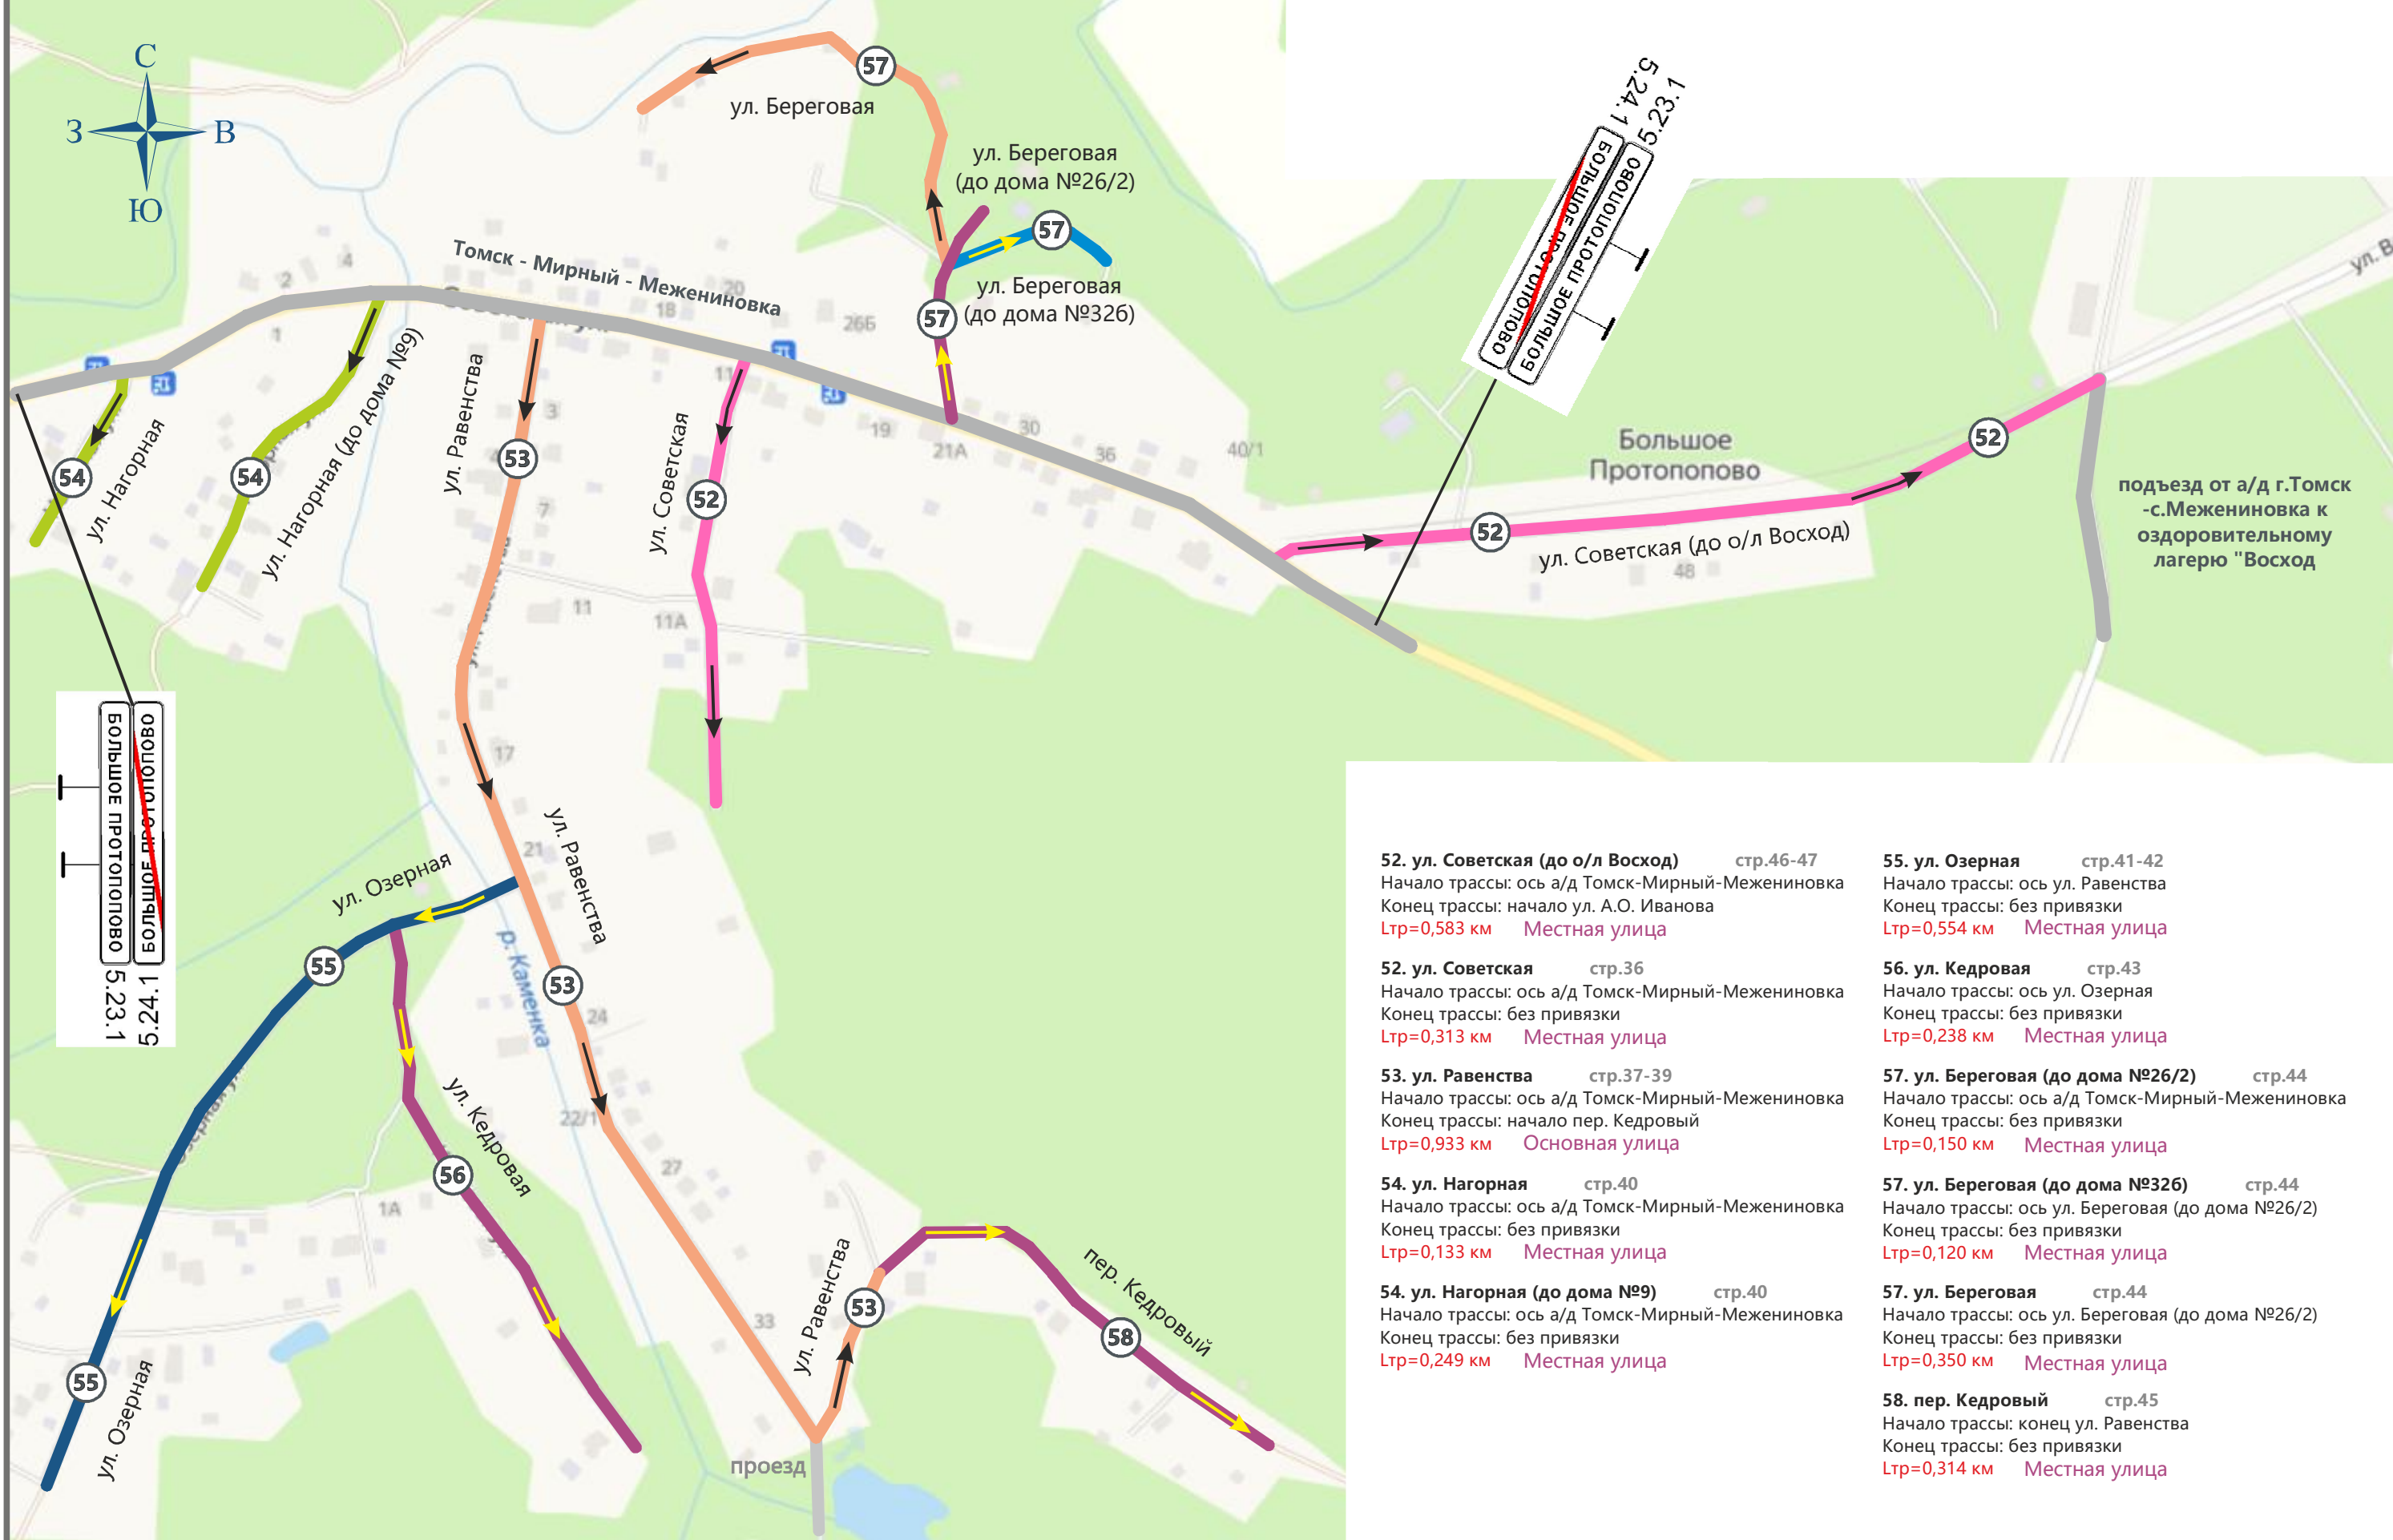

Схема автомобильных дорог (улиц) д. Б. Протопопово

БОЛЬШОЕ ПРОТОПОПОВО
1.62.0
5.24.1
5.23.1

- | | |
|---|---|
| <p>52. ул. Советская (до о/л Восход) стр.46-47
Начало трассы: ось а/д Томск-Мирный-Межениновка
Конец трассы: начало ул. А.О. Иванова
Lтр=0,583 км Местная улица</p> <p>52. ул. Советская стр.36
Начало трассы: ось а/д Томск-Мирный-Межениновка
Конец трассы: без привязки
Lтр=0,313 км Местная улица</p> <p>53. ул. Равенства стр.37-39
Начало трассы: ось а/д Томск-Мирный-Межениновка
Конец трассы: начало пер. Кедровый
Lтр=0,933 км Основная улица</p> <p>54. ул. Нагорная стр.40
Начало трассы: ось а/д Томск-Мирный-Межениновка
Конец трассы: без привязки
Lтр=0,133 км Местная улица</p> <p>54. ул. Нагорная (до дома №9) стр.40
Начало трассы: ось а/д Томск-Мирный-Межениновка
Конец трассы: без привязки
Lтр=0,249 км Местная улица</p> | <p>55. ул. Озерная стр.41-42
Начало трассы: ось ул. Равенства
Конец трассы: без привязки
Lтр=0,554 км Местная улица</p> <p>56. ул. Кедровая стр.43
Начало трассы: ось ул. Озерная
Конец трассы: без привязки
Lтр=0,238 км Местная улица</p> <p>57. ул. Береговая (до дома №26/2) стр.44
Начало трассы: ось а/д Томск-Мирный-Межениновка
Конец трассы: без привязки
Lтр=0,150 км Местная улица</p> <p>57. ул. Береговая (до дома №326) стр.44
Начало трассы: ось ул. Береговая (до дома №26/2)
Конец трассы: без привязки
Lтр=0,120 км Местная улица</p> <p>57. ул. Береговая стр.44
Начало трассы: ось ул. Береговая (до дома №26/2)
Конец трассы: без привязки
Lтр=0,350 км Местная улица</p> <p>58. пер. Кедровый стр.45
Начало трассы: конец ул. Равенства
Конец трассы: без привязки
Lтр=0,314 км Местная улица</p> |
|---|---|