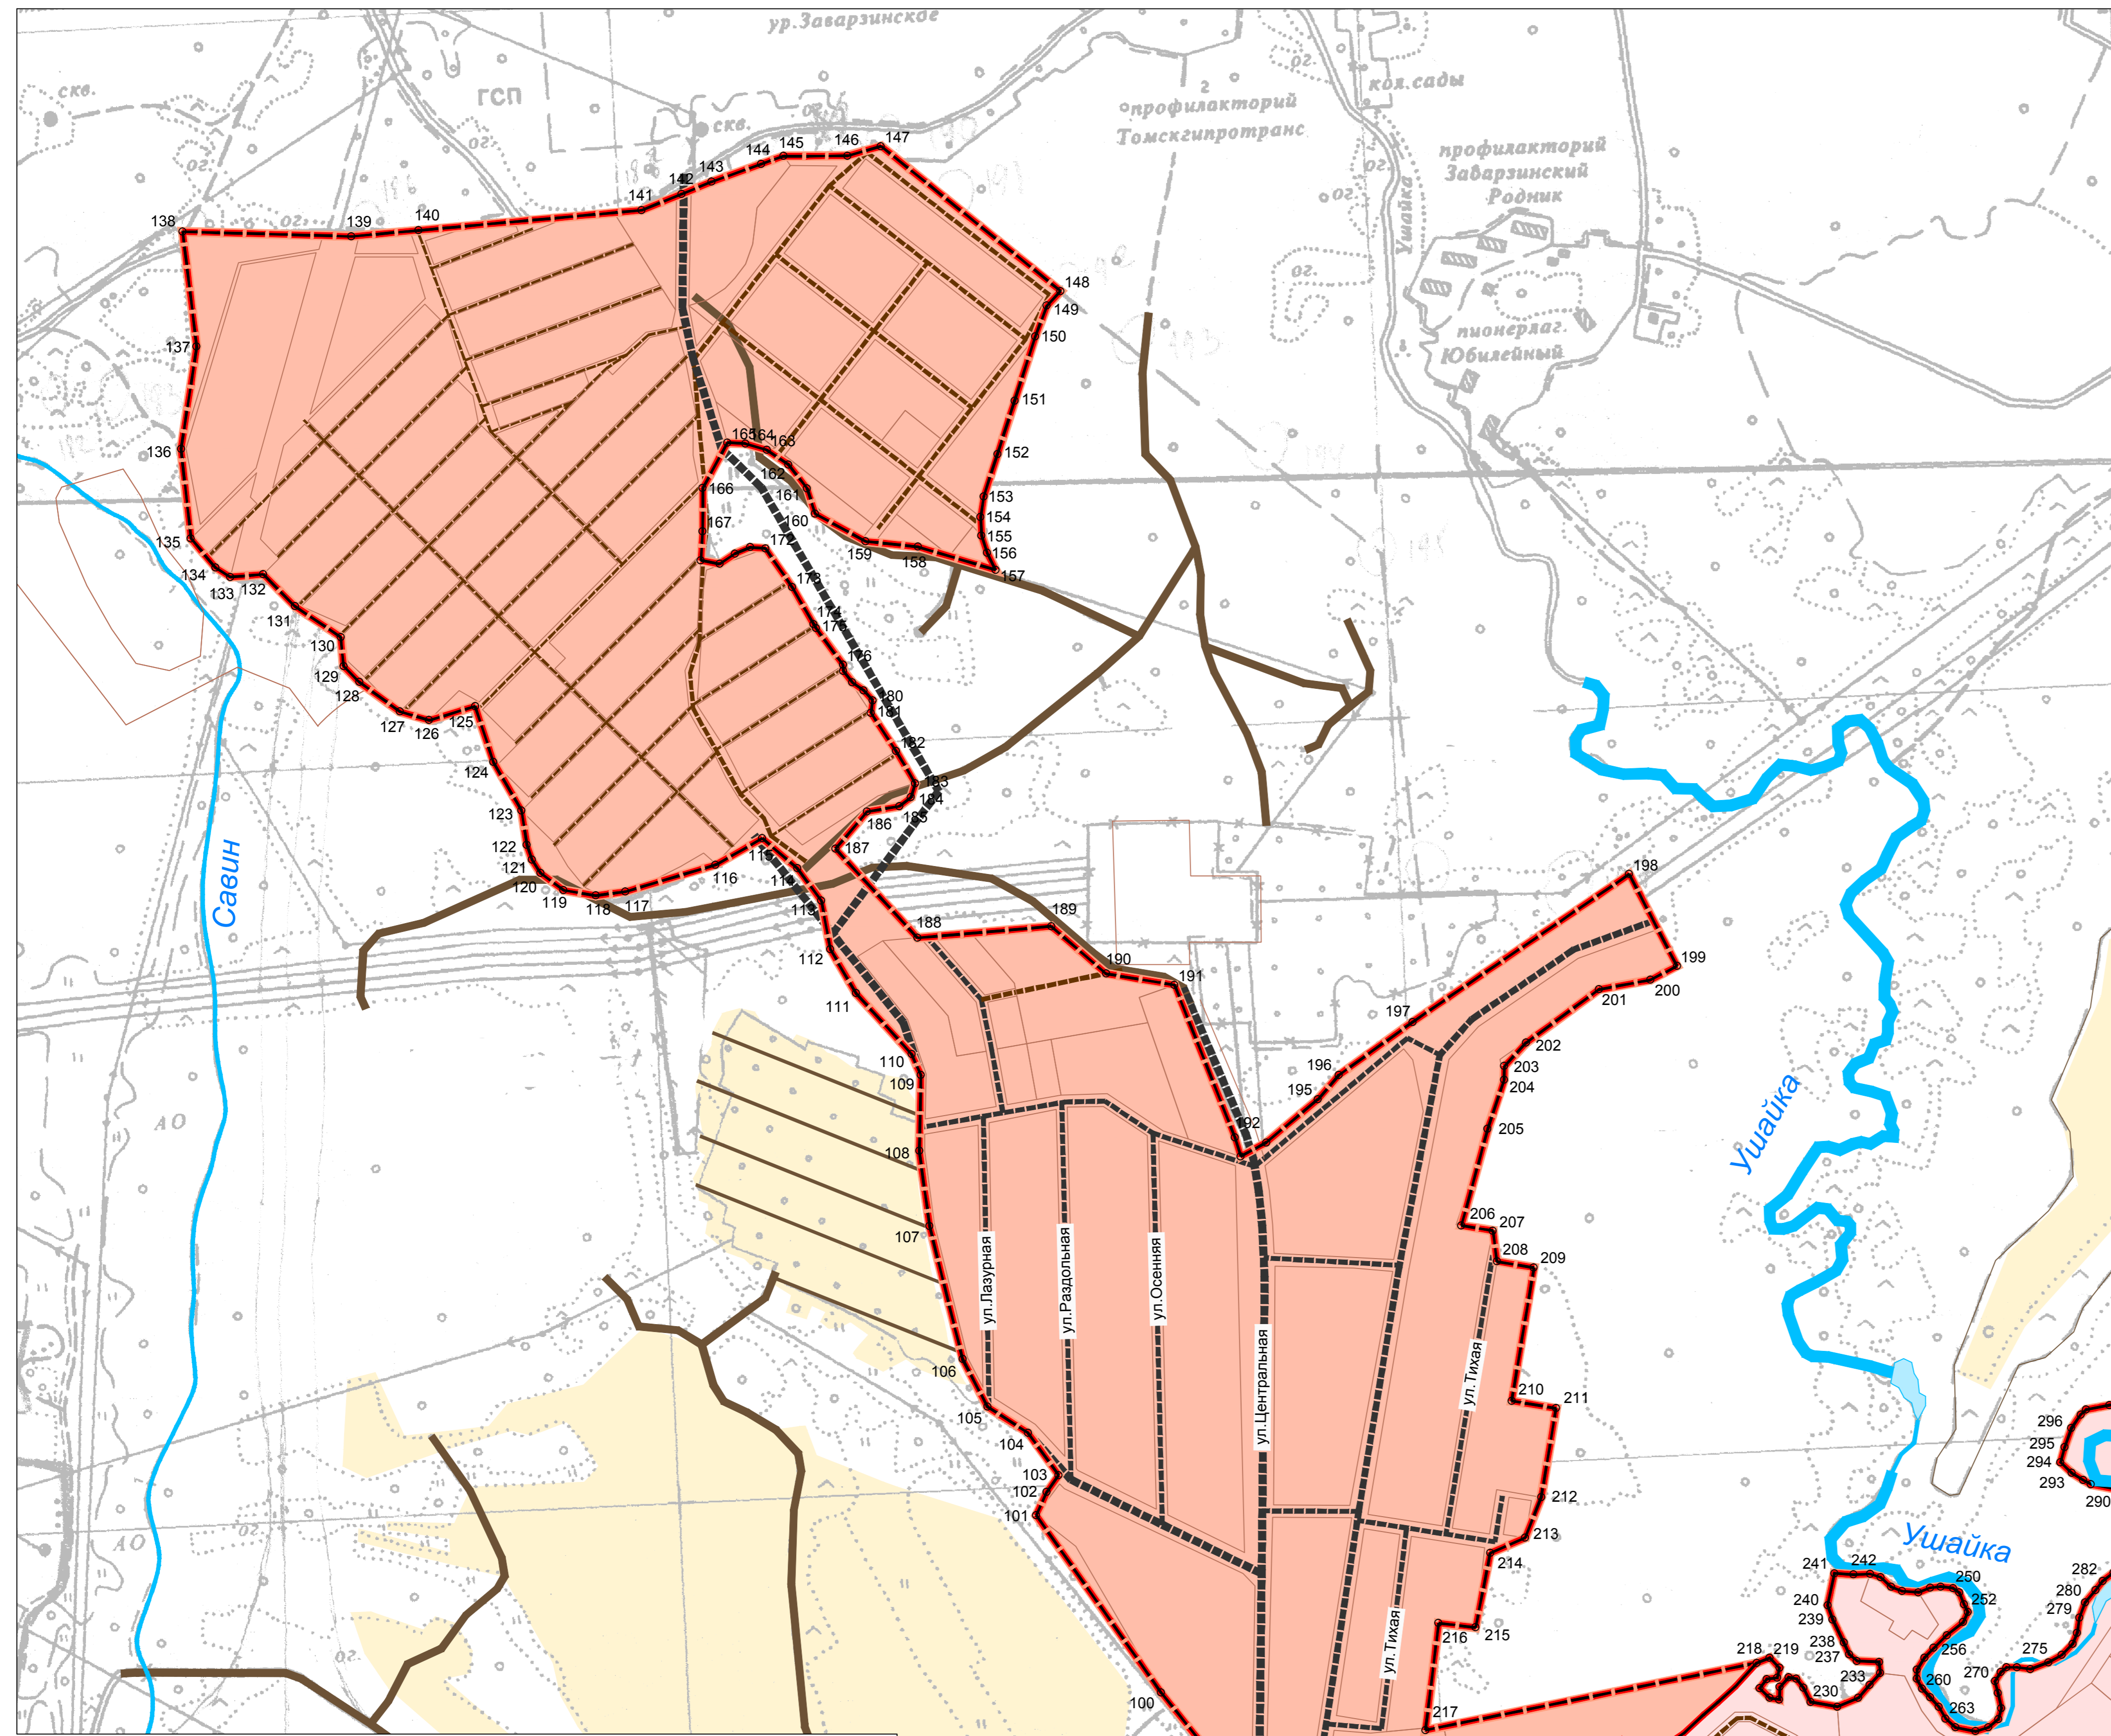

Карта границ населенного пункта п. Мирный