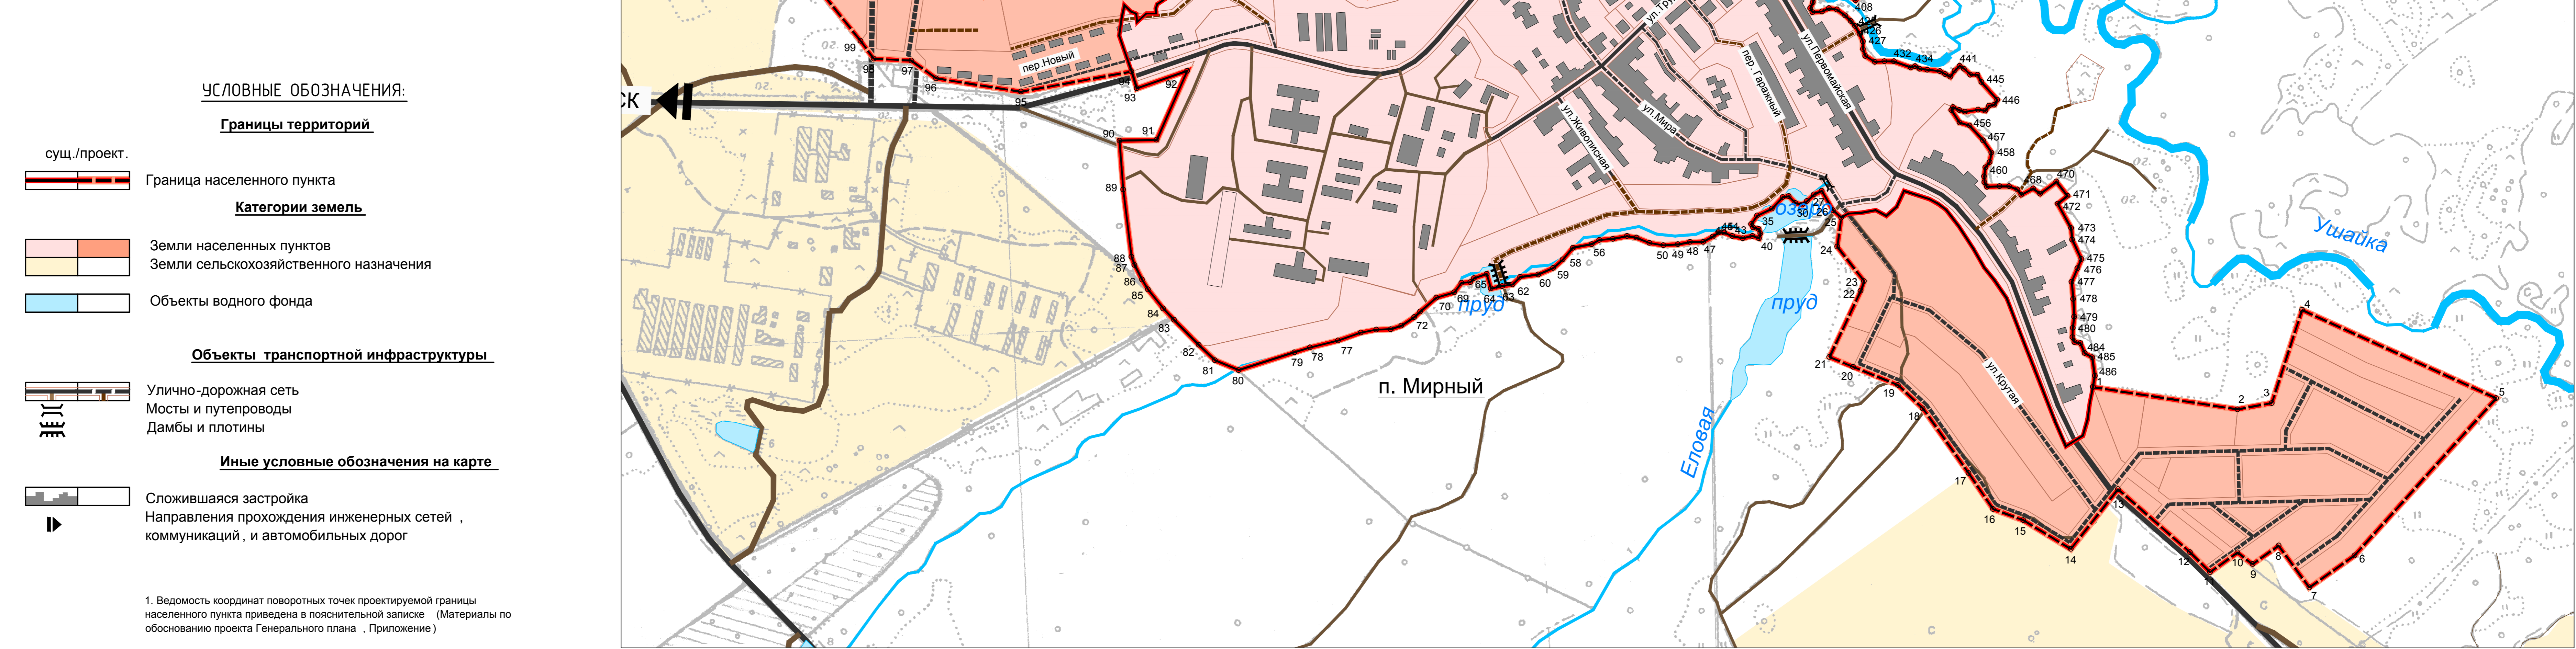

МК №1 от 04.09.2012 г.					
Томская область, Томский район, Мирненское сельское поселение					
Ум.	Коп.	Лист	№	Подпись	Дата
Директор	Полов				2012
Проект генерального плана Мирненского сельского поселения				Страниц	Листов
				ГП	4
Карта границ населенного пункта п. Мирный М 1:5000				ООО "Наука" Проектный Центр Инженерно-Исследовательские Работы